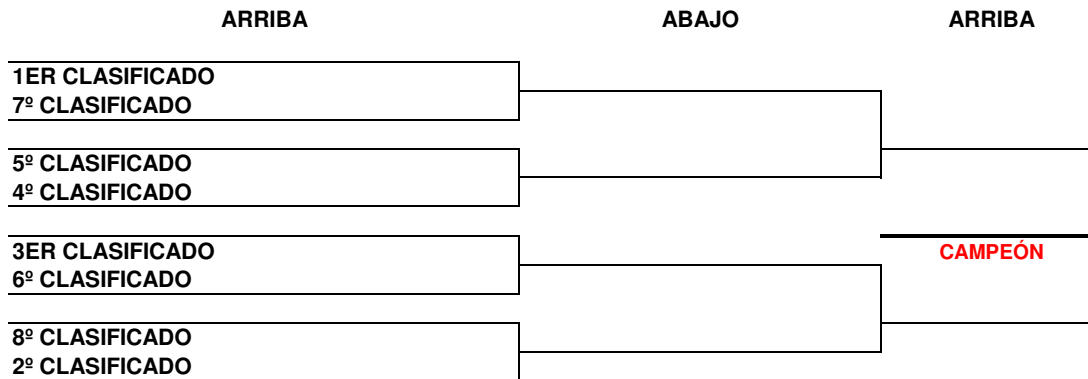

XI Lliga DEL BARCELONÉS 11-12

JORNADA 5- 28-29 ENERO

CT VALLPARC
CE LAIETÀ
RC POLO
CT BARCINO

CT BADALONA
RCT BARCELONA
CT SANT GERVASI
CE JESUS-MARIA

JORNADA 6- 11-12 FEBRERO

RC POLO
CT VALLPARC
RCT BARCELONA
CT LAIETÀ

CT BADALONA
CT BARCINO
CT SANT GERVASI
CE JESUS-MARIA

JORNADA 7- 25-26 FEBRERO

CT BARCINO
CT VALLPARC
CT BADALONA
RC POLO

CE LAIETÀ
CT SANT GERVASI
RCT BARCELONA
CE JESUS-MARIA

JORNADA 8- 10-11 MARZO

CUARTOS DE FINAL